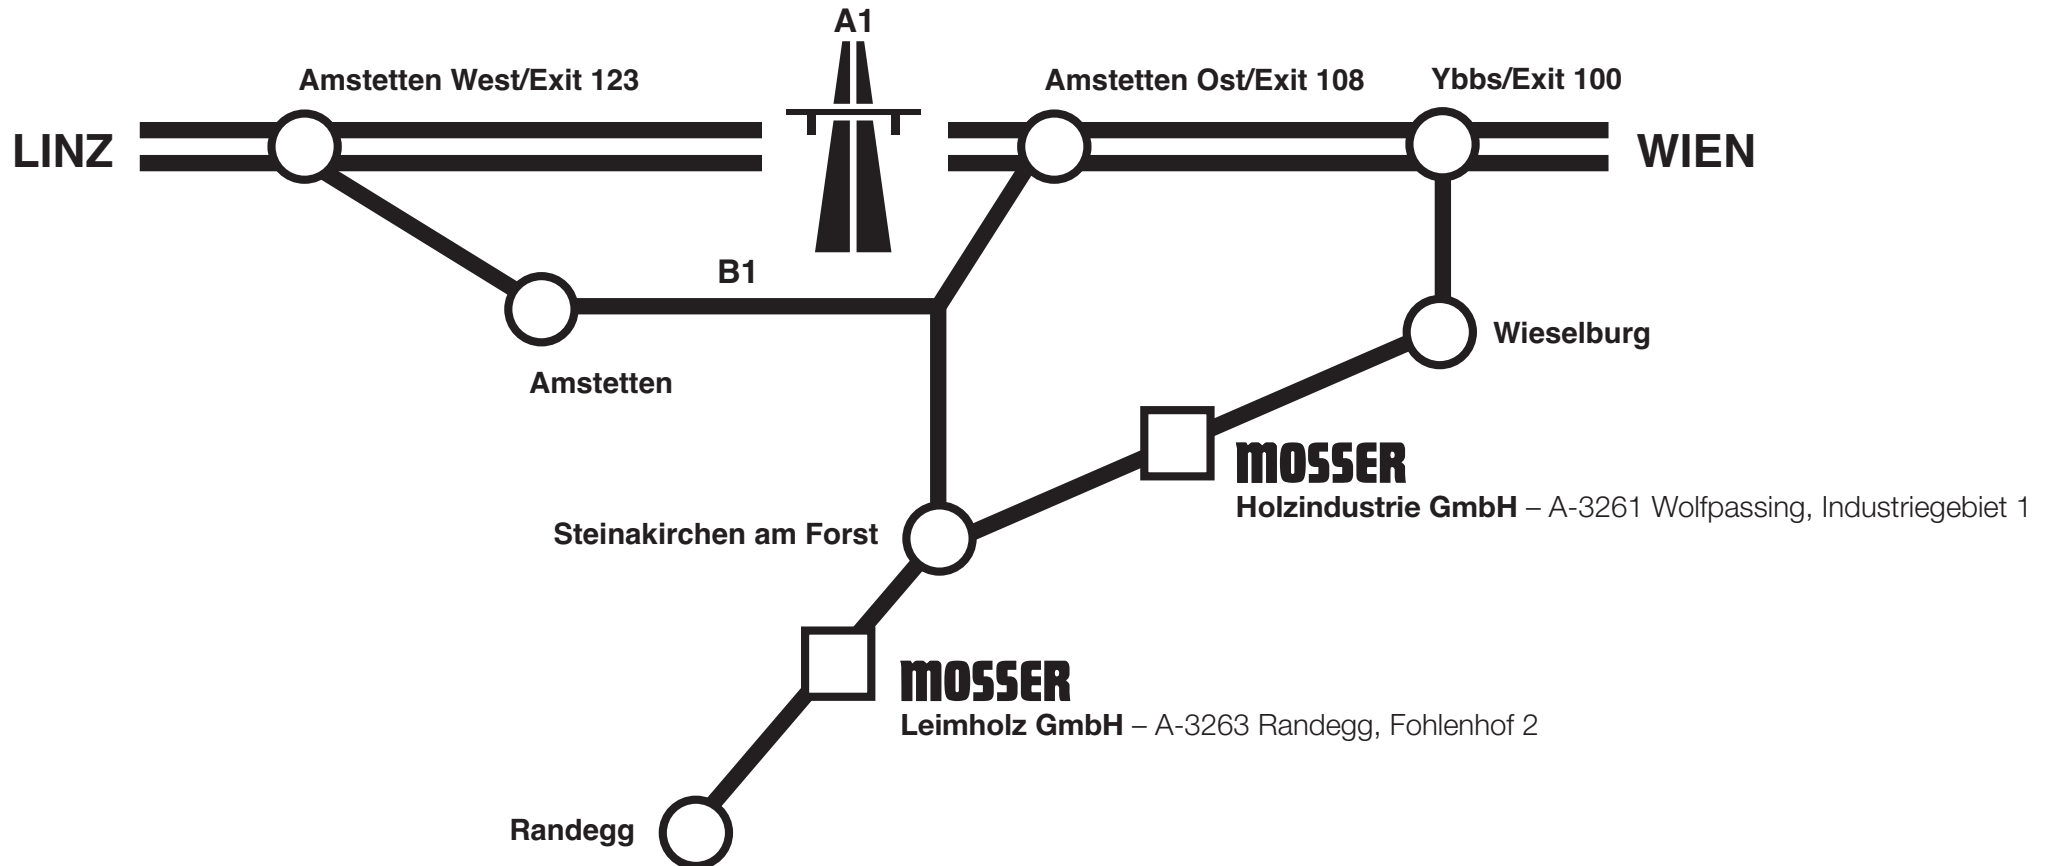

Anfahrtsplan **Besucher**

MOSSER

Mosser Leimholz GmbH – Tel.: +43 / 7487 / 62 71-0

Mosser Holzindustrie GmbH – Tel.: +43 / 7488 / 71 100-0