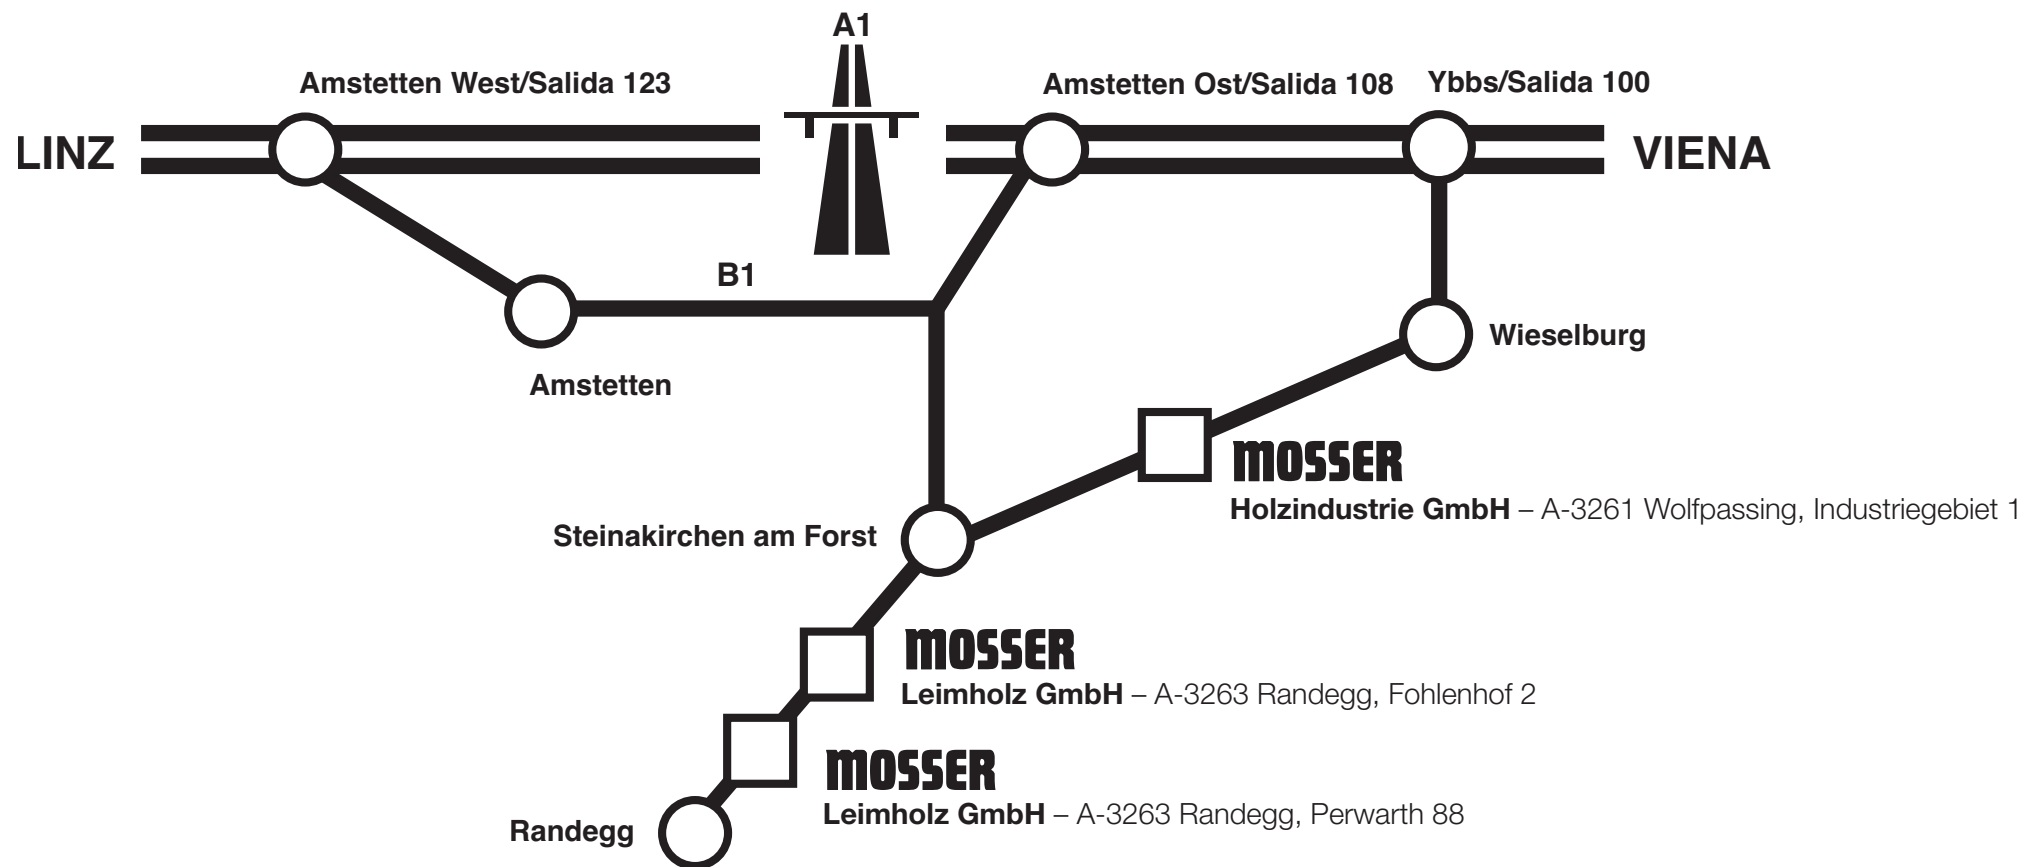

Mapa de acceso para **camiones**

MOSSER

Mosser Leimholz GmbH – Tel.: +43 / 7487 / 62 71-0

Mosser Holzindustrie GmbH – Tel.: +43 / 7488 / 71 100-0