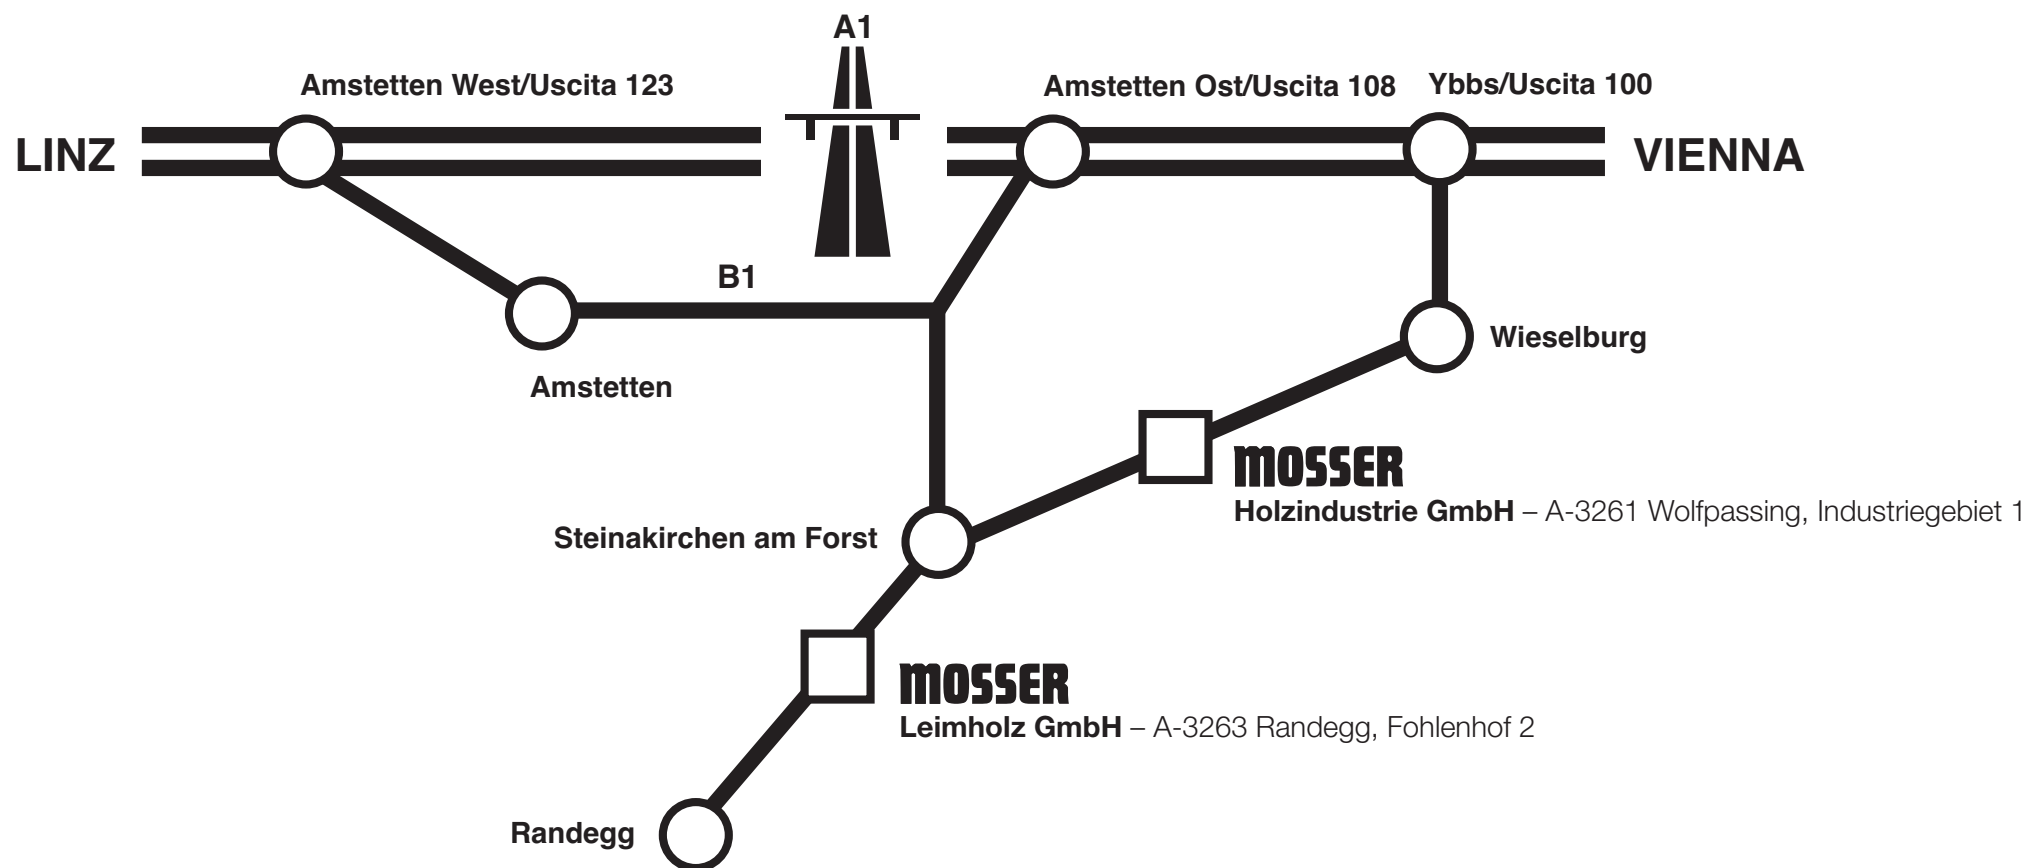

Indicazioni stradali per **visitatori**

MOSSER

Mosser Leimholz GmbH – Tel.: +43 / 7487 / 62 71-0

Mosser Holzindustrie GmbH – Tel.: +43 / 7488 / 71 100-0